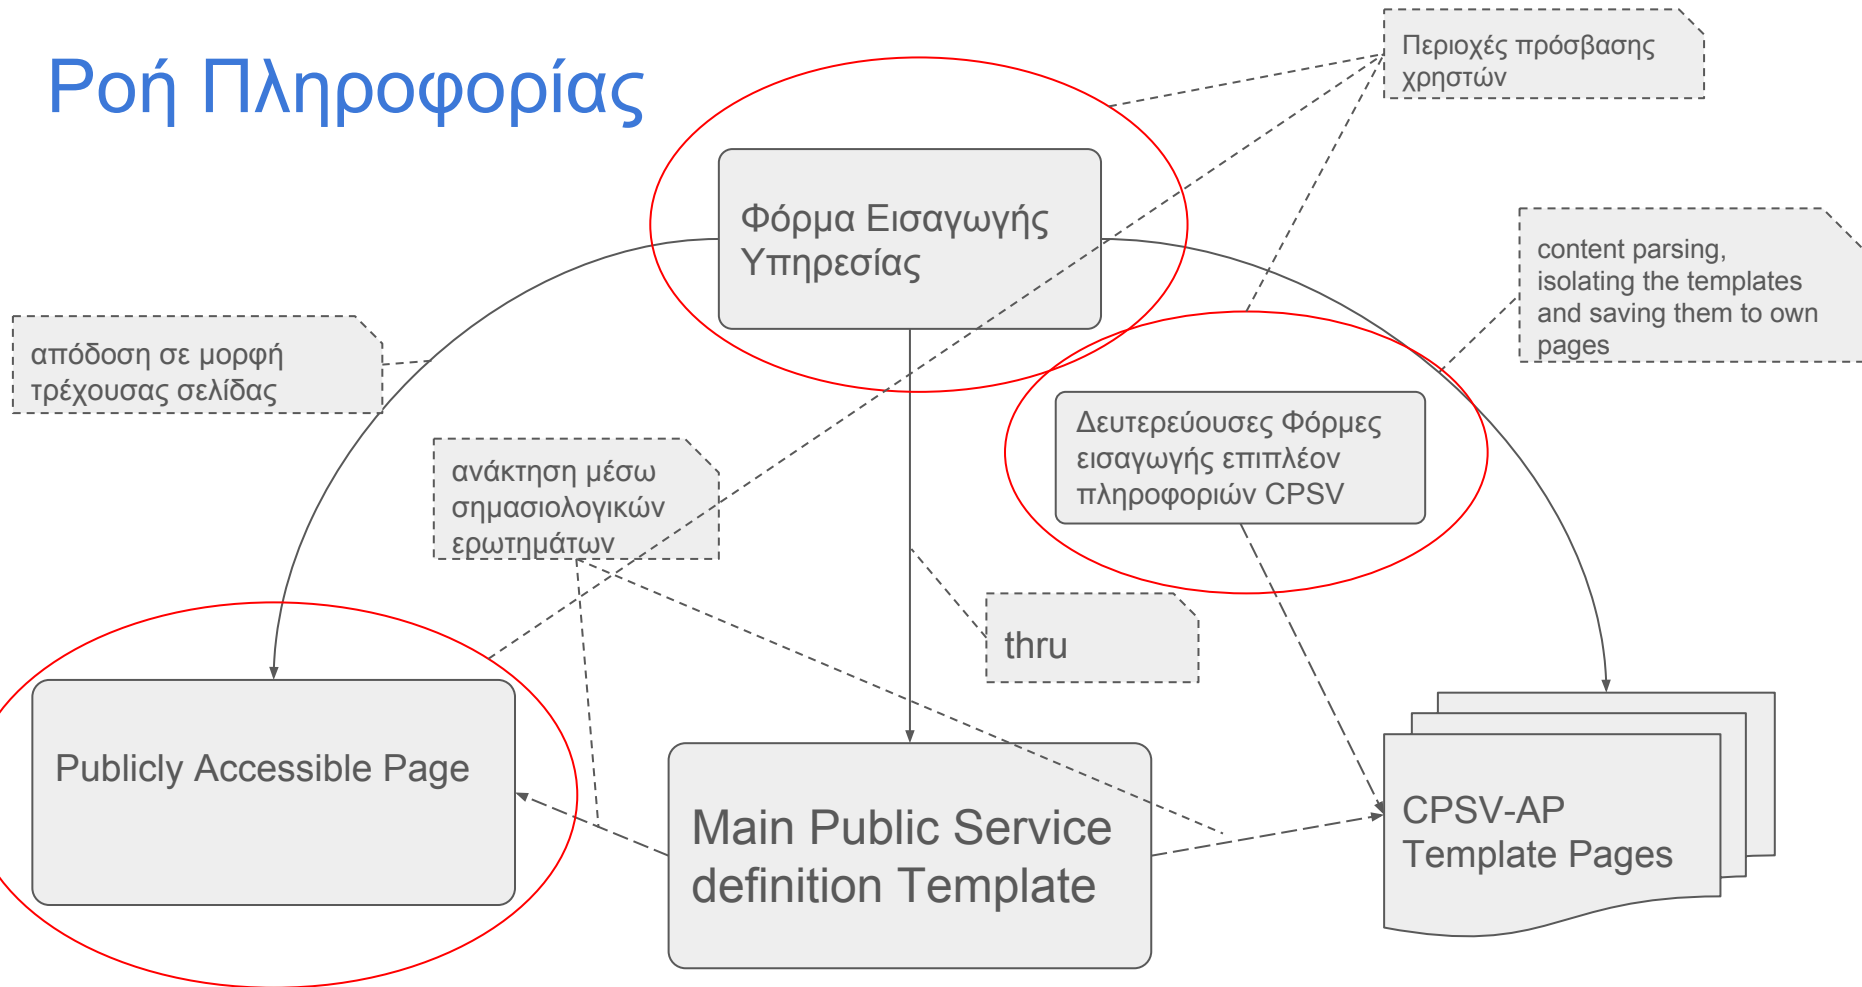

** Core Public Service Vocabulary - Application Profile
(²) Interoperability Solutions for public Administrations*

Λειτουργικές Προδιαγραφές

- Διατήρηση πληροφορίας εισόδου σε μορφή συμβατή με το CPSV-AP
- Υλοποίηση σελίδας υπηρεσίας συμβατής με το υπάρχον σύστημα
- Δυνατότητα επεξεργασίας δεδομένων εισαγωγής

Εργαλεία

- Mediawiki
- SMW
- Page Forms

Στοιχεία Εφαρμογής

- Εισαγωγή δεδομένων μέσω φόρμας σε μορφή web form
- Extension-γεννήτρια σχετικών οντοτήτων

Ροή Πληροφορίας

Η φόρμα εισαγωγής Υπηρεσίας

Δημιουργία Καταχωρημένης Υπηρεσίας: Έκδοση άδειας αλιείας